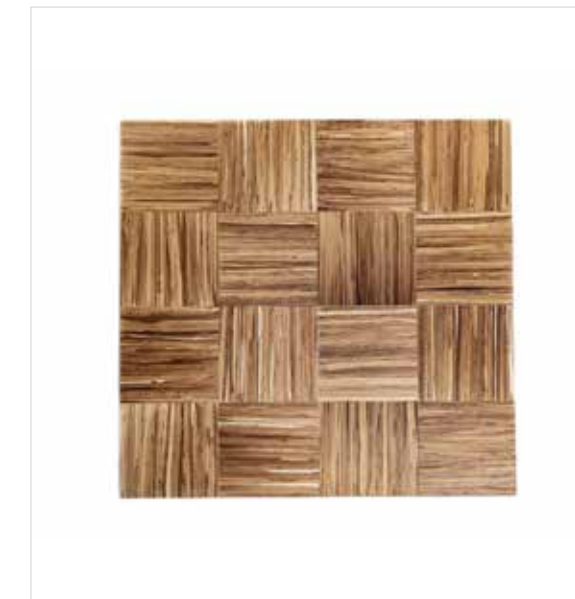

Actual size
24" x 24" / 61 cm x 61 cm
Weight
21.5 lbs / 9.8 kg
SKU
TT-BB-CON-SS