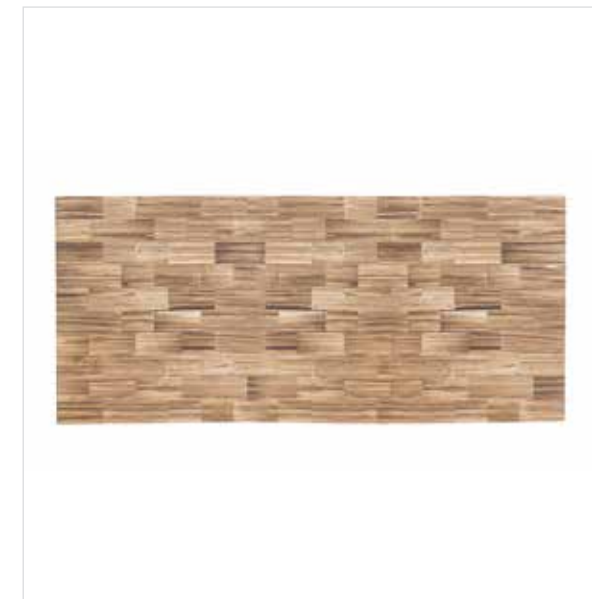

Viola
Actual size
23" x 48" / 58 cm x 122 cm
Weight
39 lbs / 17.6 kg
SKU
TT-VIO-CON-DS

Alt Grain
Actual size
24" x 48" / 61 cm x 122 cm
Weight
41 lbs / 18.5 kg
SKU
TT-ALG-CON-DS

Butcher Block
Actual size
24" x 48" / 61 cm x 122 cm
Weight
41 lbs / 18.5 kg
SKU
TT-BB-CON-DS