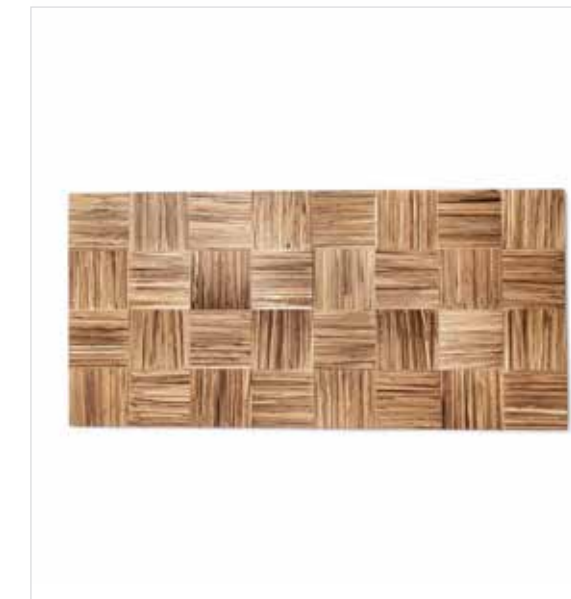

Viola
Actual size
23" x 48" / 58 cm x 122 cm
Weight
39 lbs / 17.6 kg
SKU
TT-VIO-CON-DS

Alt Grain
Actual size
24" x 48" / 61 cm x 122 cm
Weight
41 lbs / 18.5 kg
SKU
TT-ALG-CON-DS

Butcher Block
Actual size
24" x 48" / 61 cm x 122 cm
Weight
41 lbs / 18.5 kg
SKU
TT-BB-CON-DS