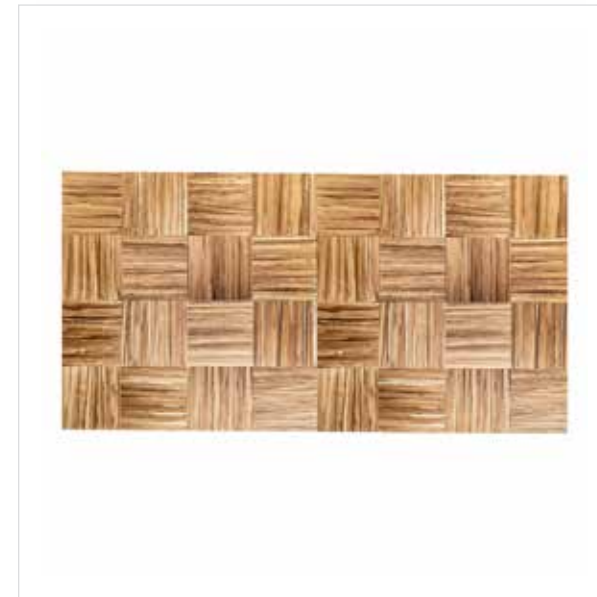

Actual size
28" x 55" x 0.6"
/ 71 cm x 140 cm x 1.6 cm

Weight
82 lbs / 37 kg

SKU
3010-01