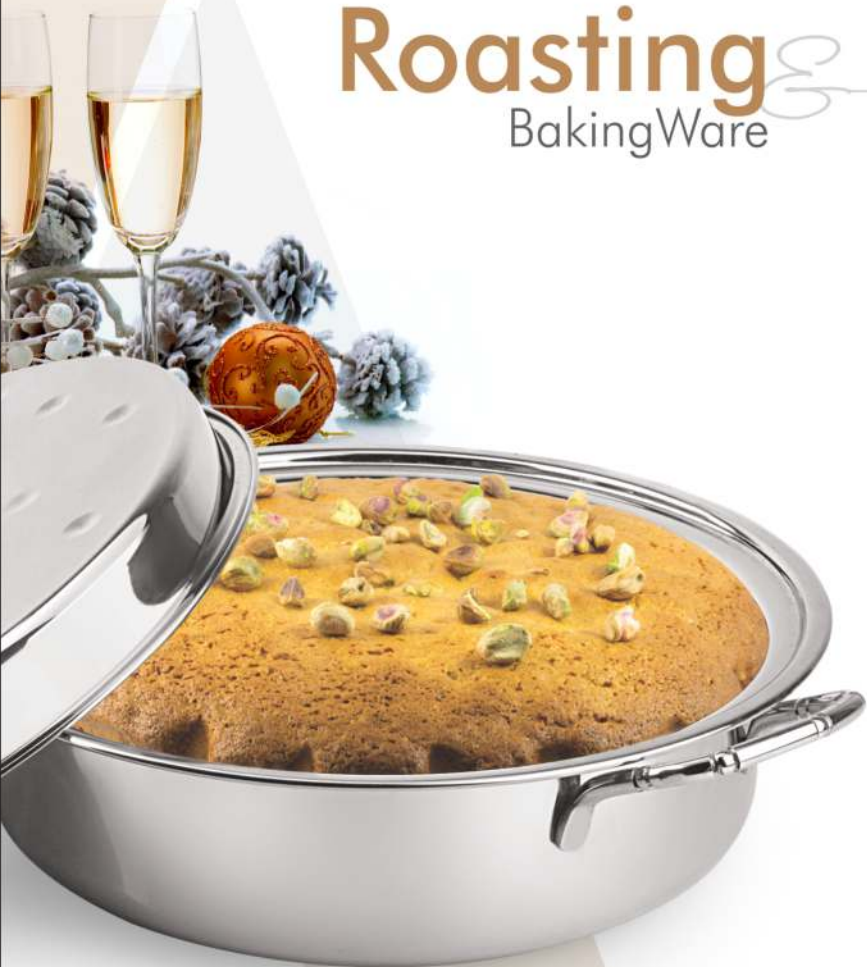

Roasting

Baking Ware