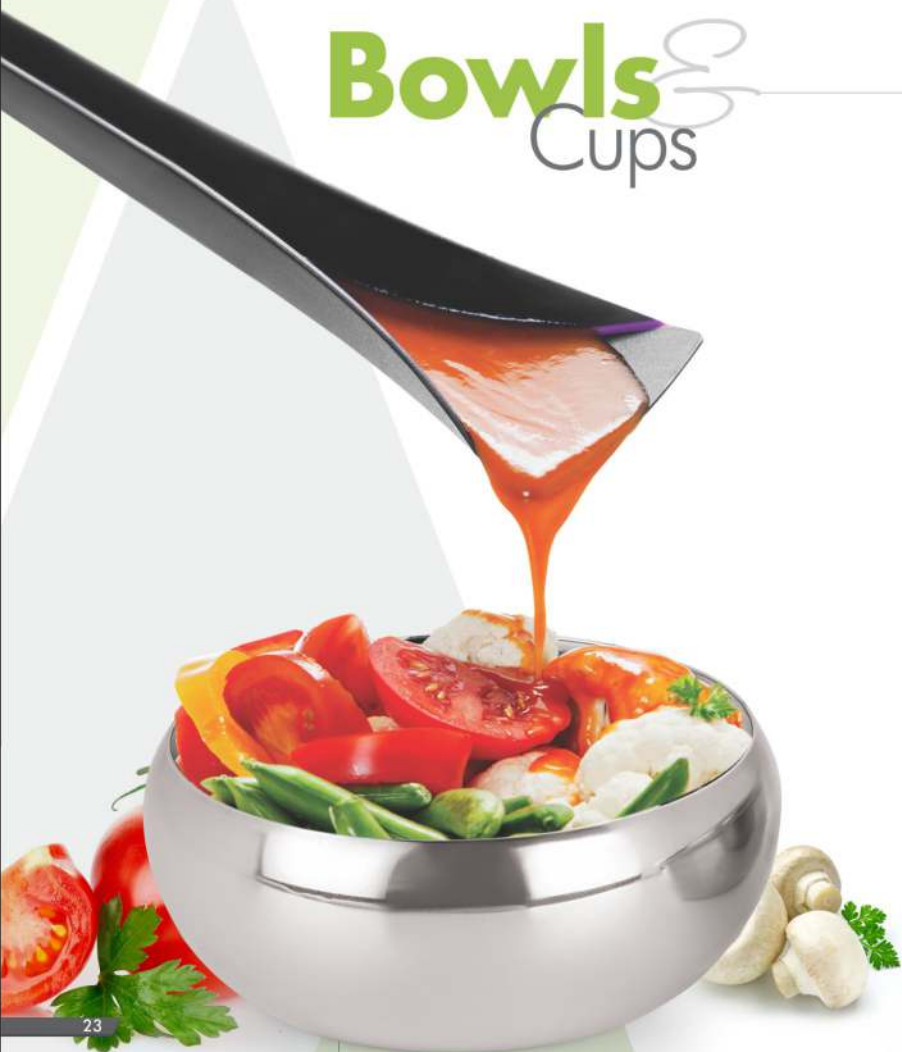

Bowls & Cups