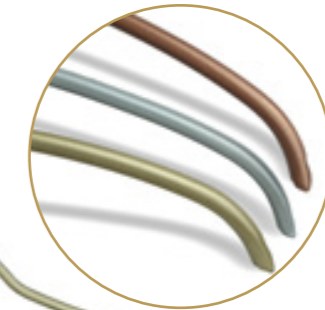

ideale Rundform / *ideal round shape*
formstabil / *guaranteed stability*
schont Stoff und Material / *takes care of fabric and material*