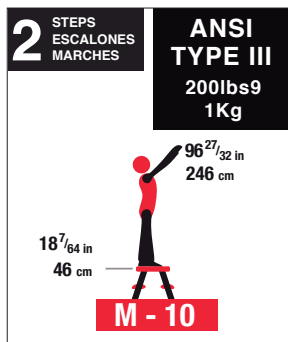

STEP-STOOL

Taburete M-10 MET005